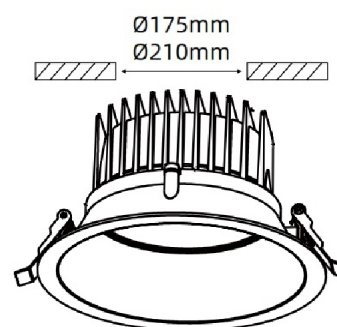

Ontspiegelde downlighters

Art.nummer RNB30DLF81B*Downlighter DLF81 D226 4000K 30W voorzien van NV+AT*

Merk	Rayvenlights
Type	DLF81
Vermogen	30W
IK classificatie	IK06
IP classificatie	IP54
Lichtkleur	4000K
LM/W	100
Lumen	3200
Levensduur	50000 uur
Diameter	226mm
Hoogte	110mm
TUYA bluetooth	Ja
TUYA WIFI	Ja
CRI	RA>90
Kleuren	Wit/grijs
Driver	Philips driver
Opties	Dali Dimbaar GST18/3 0-10V Dimbaar

Size: Ø185*110mm
Ø226*110mm