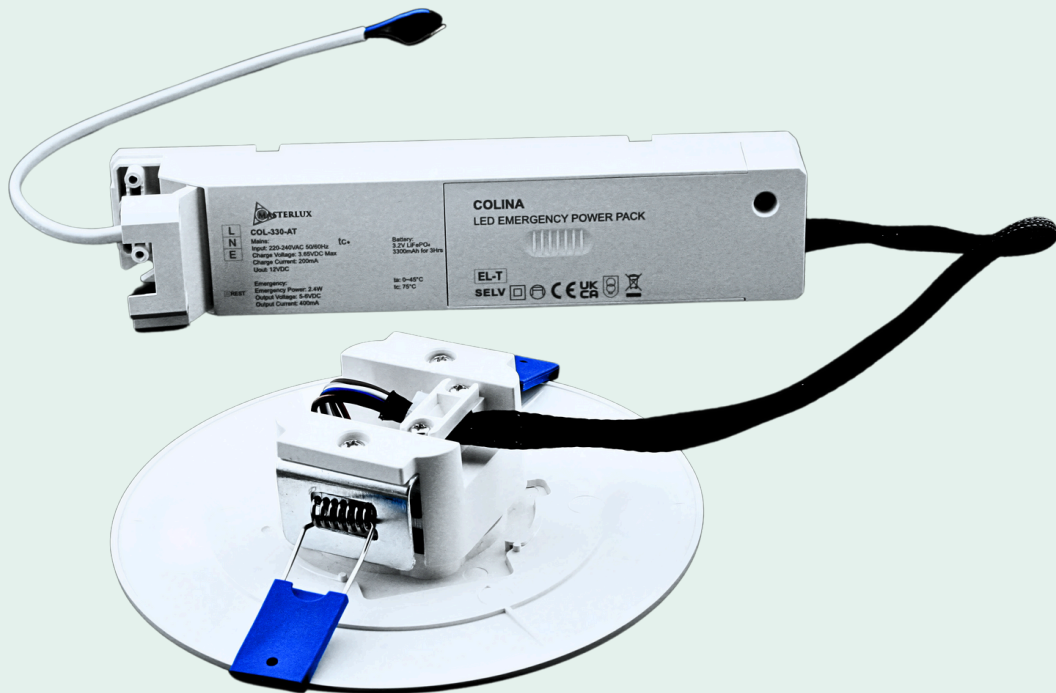

✓ PRODUCTBESCHRIJVING

De Colina is een veelzijdige inbouwspot met een vergrotingsring en extra lens voor breedstralende verlichting. Verkrijgbaar in zwart en wit, past hij in elk interieur of exterieur.

De noodverlichtingsvariant heeft een batterij met 8 jaar levensduur, wat onderhoud minimaliseert. Colina combineert functionaliteit, design en duurzaamheid voor zowel residentieel als commercieel gebruik.

✓ OPTIES

- ✓ Twee verwisselbare lenzen
- ✓ Zwarte uitvoering
- ✓ Voor plafondmontage
- ✓ Vergrotingsring

CERTIFICATEN BESCHIKBAAR:

- ✓ CB
- ✓ CE
- ✓ UKCA
- ✓ RoHS
- ✓ REACH

INBOUWMATEN UITSPARING:

- ✓ 70D mm

EIGENSCHAPPEN

Artikelnummer	COLI-330AT
Maat in mm	95 of 145D x 35,5H
Watt	2,4W
IK	IK03
IP	IP20
Autonomie	3 uur
LED Levensduur	> 50.000 uur
Lumen	330LM
Batterij	1S1P8650
Batterij levensduur	8 jaar
AUTOTEST	Ja
Garantie	5 jaar